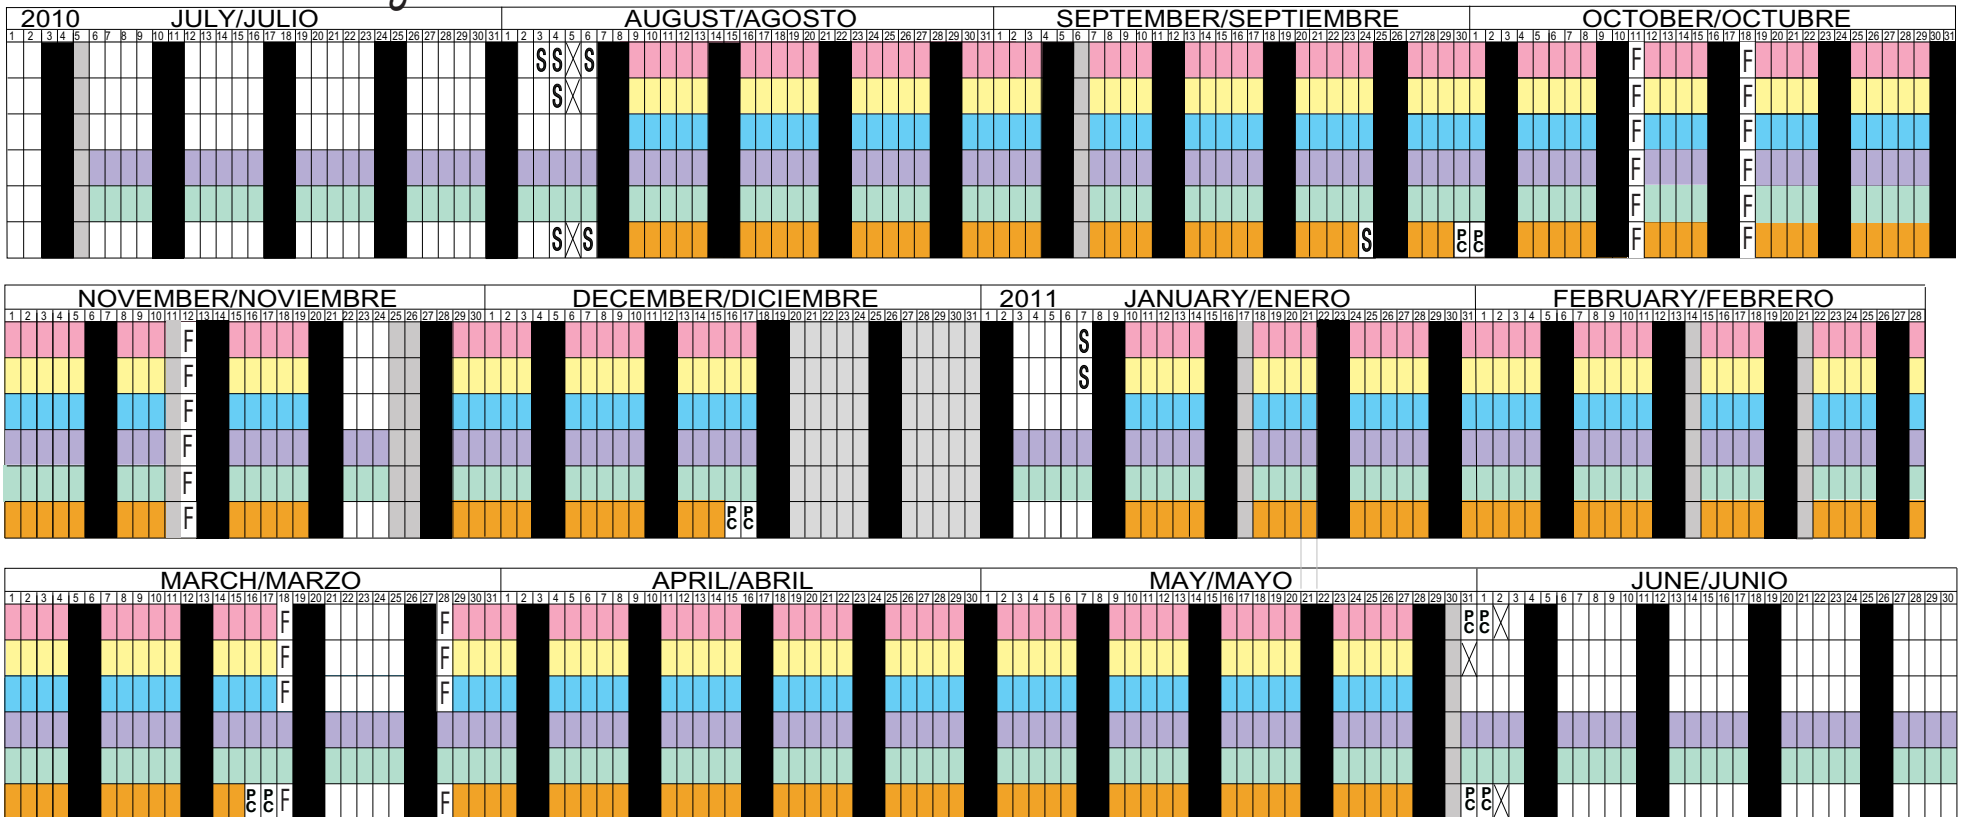

# Fontana Unified School District/Distrito Escolar Unificado de Fontana

## 2010-11 Early Education School Calendar/Calendario 2010-11 de Primera Enseñanza

- STATE PRESCHOOL (175 days)/Preescolar del Estado (175 días)
- INFANT CARE (175 days)/Cuidado Infantil(175 días)
- EVEN START/PAT (175 days)
- TODDLER Program(237 days)/Programa para Niños (Toddler) (237 días)
- SCHOOL AGE (237 days)/Cuidado Infantil Niños en Edad Escolar (237 días)
- HEAD START (168 days)
- P** Parent Conference Days/Conferencias de Padres
- Weekends/Fines de Semana
- Holidays/Días Festivos
- Vacations/Vacaciones
- Teacher Preparation/Preparación de Maestros
- S** Staff Development Days/Días de Desarrollo Profesional del Personal
- F** Furlough Days (No School)  
(Board approved June 23, 2010)

### HOLIDAYS/Días Festivos

- |                                 |   |
|---------------------------------|---|
| July 5/Julio 5                  | Independence Day/Día de Independencia                                     |
| Sept. 6/Sep. 6                  | Labor Day/Día del Trabajo   |
| Nov. 11/Nov. 11                 | Veteran's Day/Día de los Veteranos  |
| Nov. 25-26/Nov. 25-26           | Thanksgiving Holiday/Día de Acción de Gracias                             |
| Dec. 20-Jan. 10/Dic.20-Enero 10 | Winter Break/Receso de Invierno   |
| Jan. 17/Enero 17                | Martin L. King Jr. Day Observed/Día de Martin L. King, Jr. Obsesado       |
| Feb. 14/Feb. 14                 | Lincoln's Birthday Observed/Nacimiento de Lincoln Obsesado                |
| Feb. 21/Feb. 21                 | President's Day Observed/Día de los Presidentes Obsesado                  |
| Mar. 21-Mar25/Mar. 21-Mar. 25   | Spring Break Receso de primavera (sólo cuidado Infantil, Sesión amarilla) |
| May 30/Mayo 30                  | Memorial Day Observed/Día de Conmemoración Obsesado                       |