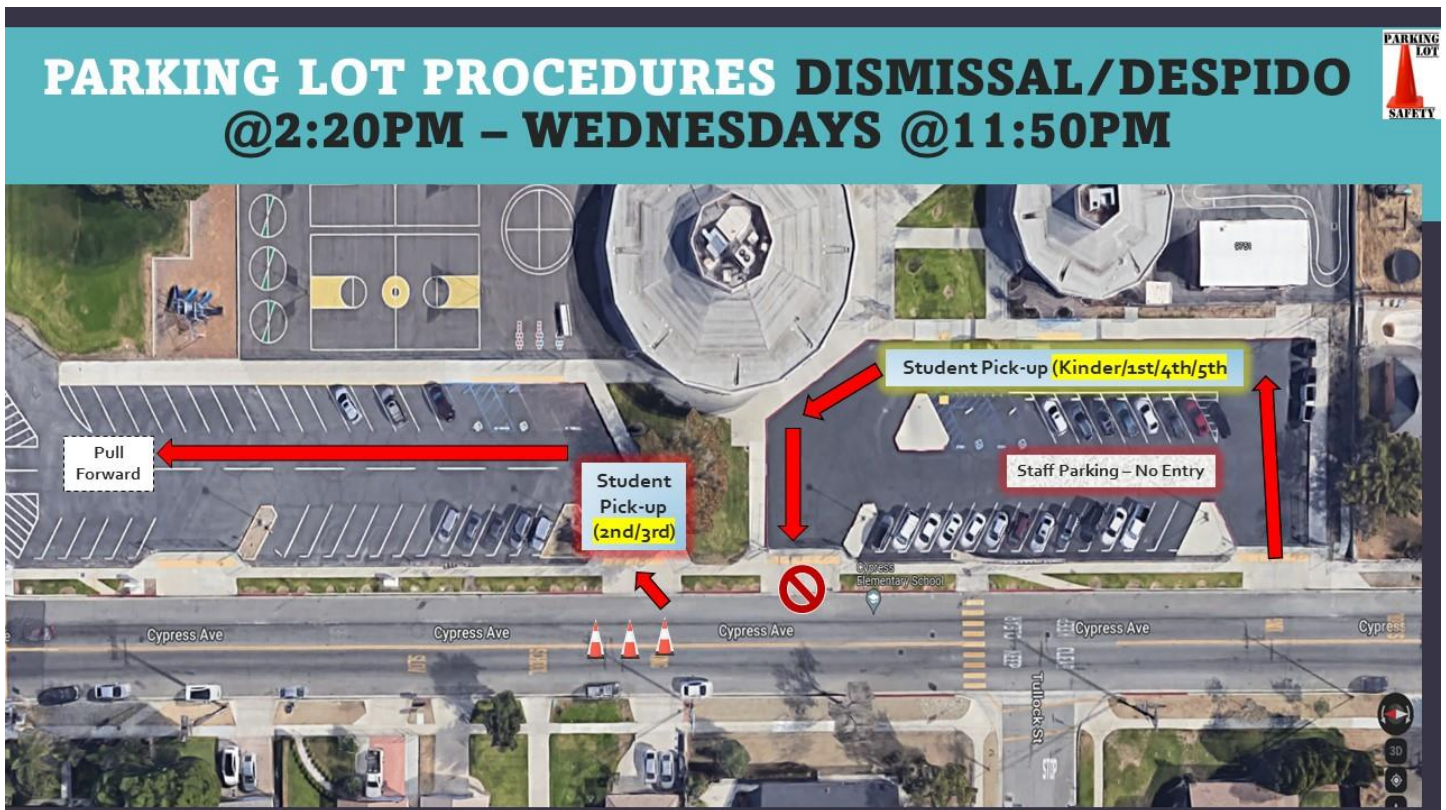

Attention Cypress Parents/Guardians/Family Members/Staff:

Beginning on **Thursday, September 22, 2022**, we will be adding **CONES** to the center yellow line in front of our North Parking Lot entrance during our **DISMISSAL PICK-UP** time @2:20pm. This change is to provide safety for our visitors walking along the sidewalk, as well as, keeping a steady flow of traffic on Cypress Avenue. **Please note, that any cars traveling south will not be able to make a left turn into the parking lot.** Your cooperation is greatly appreciated.

Atención padres/tutores/miembros de la familia/personal de Cypress:

A partir del jueves 22 de septiembre de 2022, agregaremos CONOS a la línea amarilla central frente a la entrada del estacionamiento norte durante nuestra hora de **RECOGIDA DE SALIDA** a las 2:20 p.m. Este cambio brinda seguridad a nuestros visitantes que caminan por la acera, así como también mantiene un flujo constante de tráfico en Cypress Avenue. **Tenga en cuenta que los automóviles que viajan hacia el sur no podrán girar a la izquierda hacia el estacionamiento.** Su cooperación es muy apreciada.