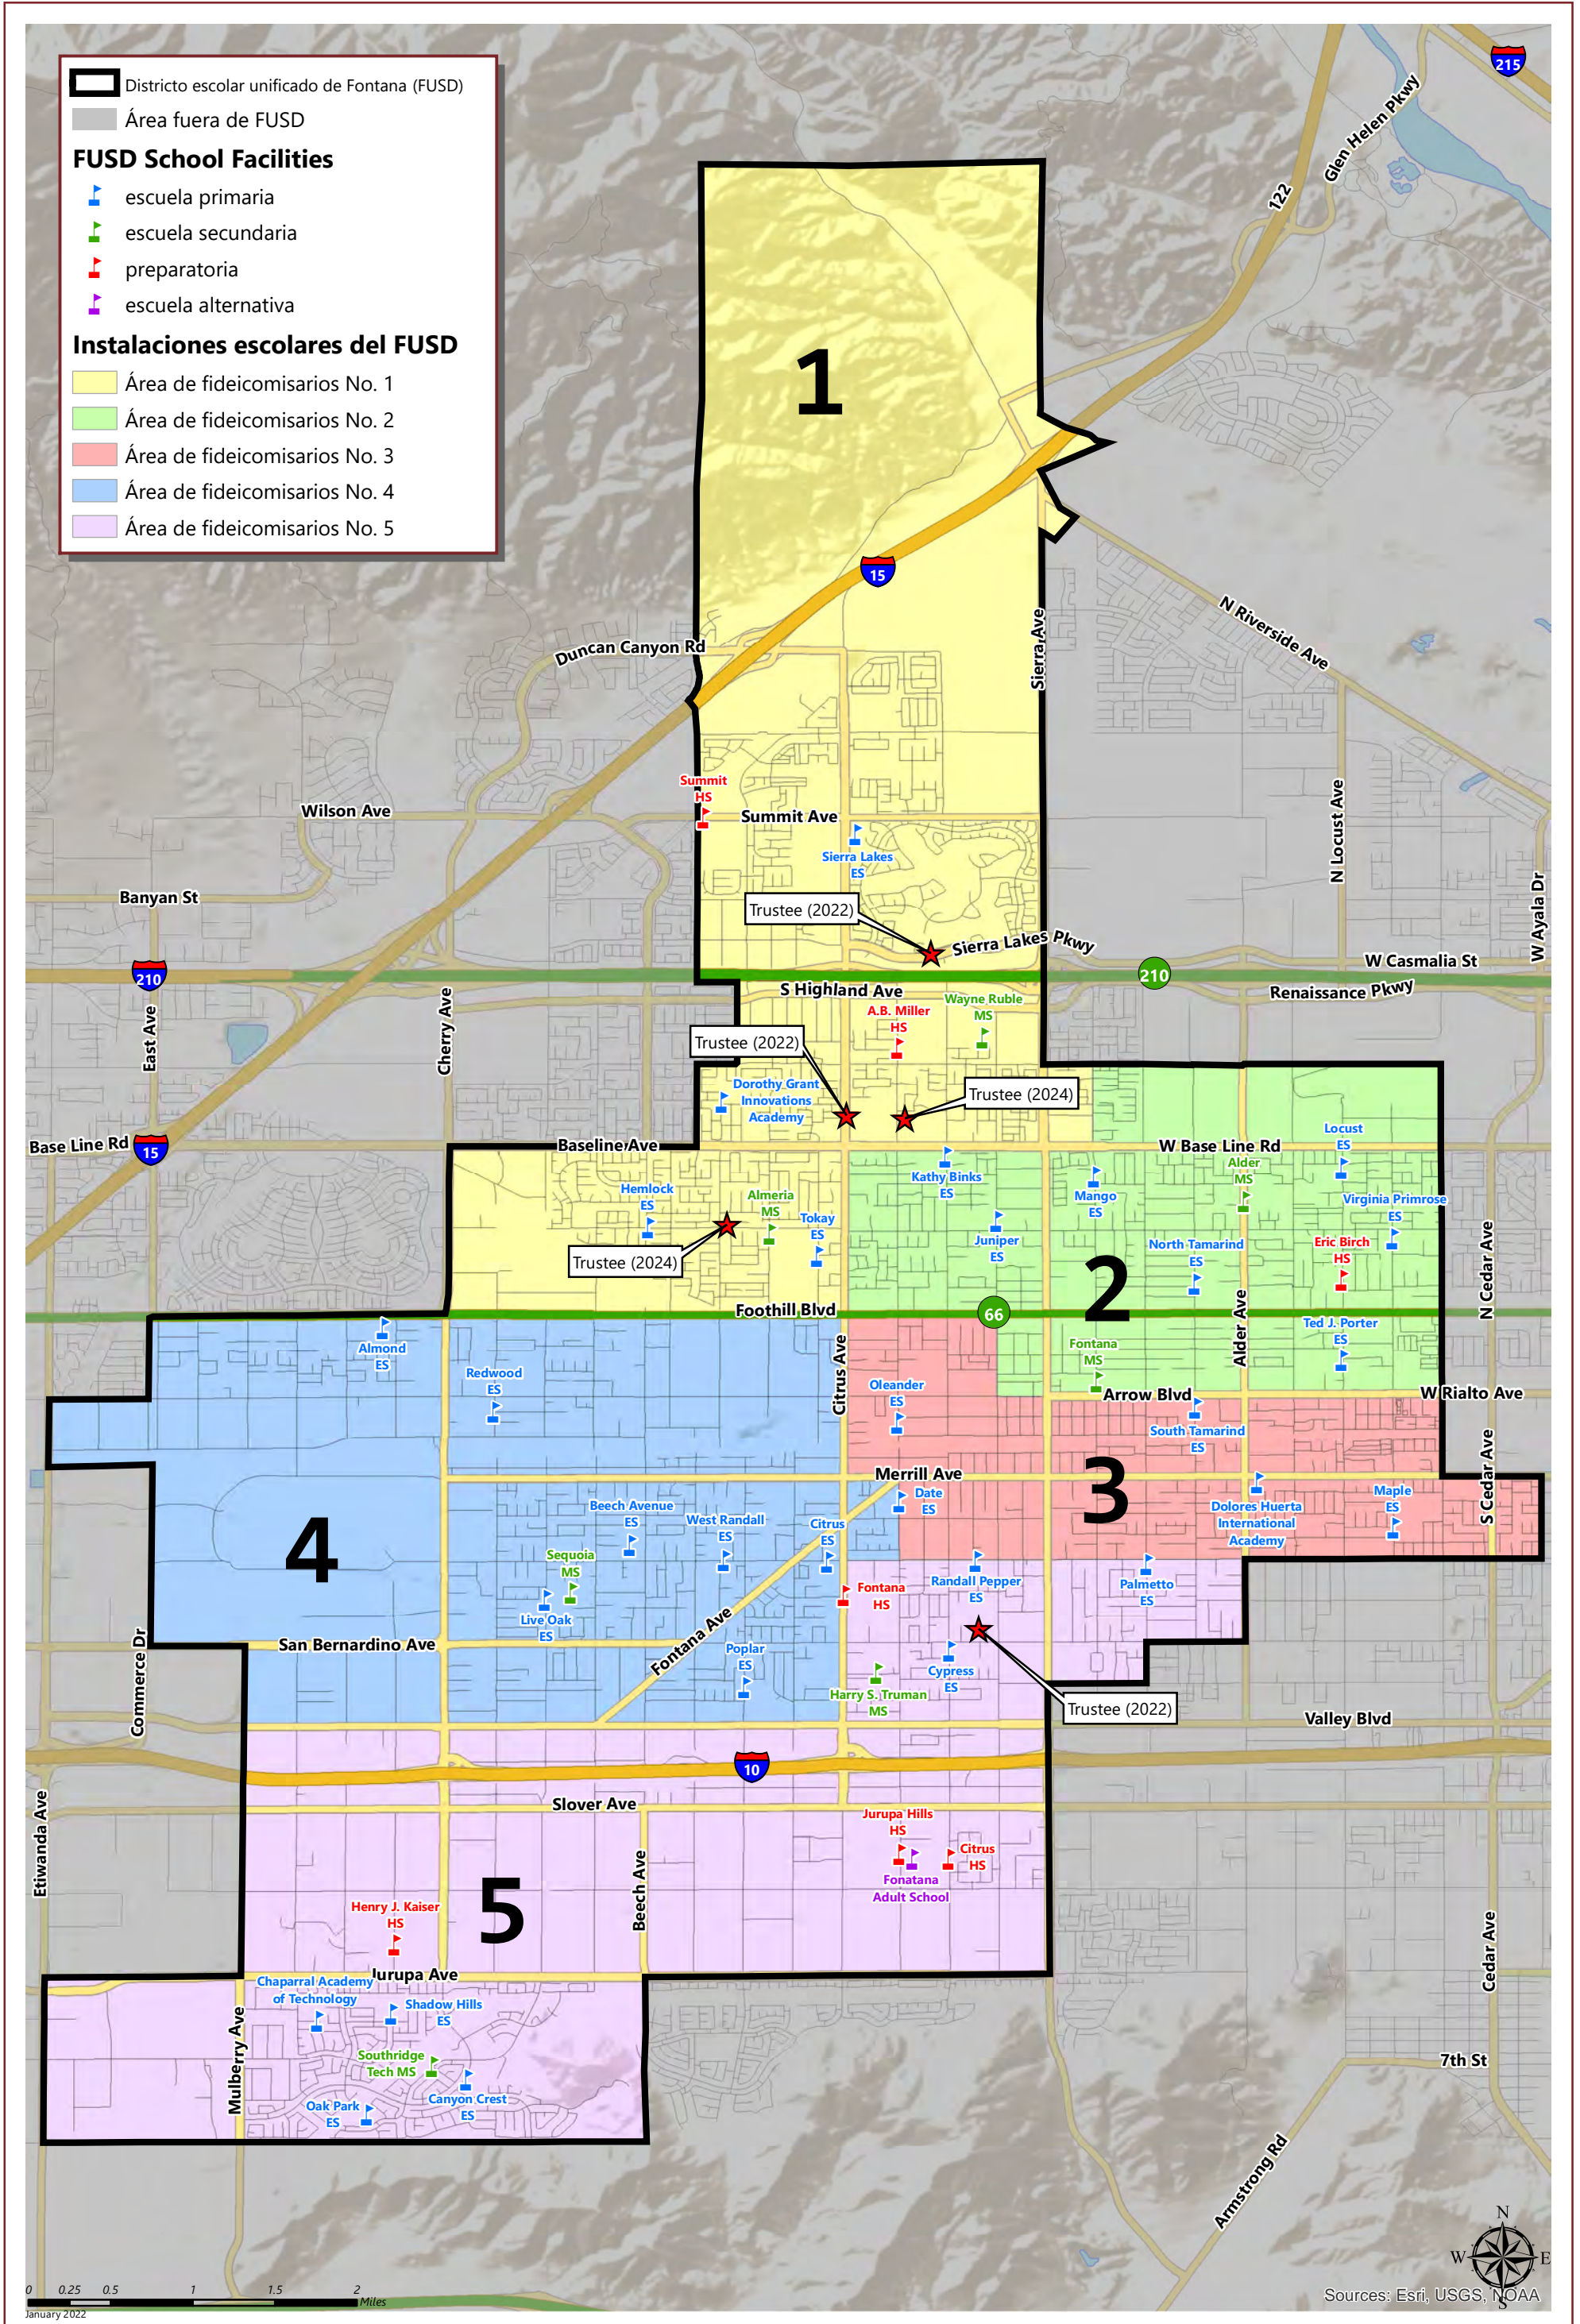

DISTRITO ESCOLAR UNIFICADO DE FONTANA

ÁREAS DE FIDEICOMISARIAS CONCEPTUAL - ESCENARIO 1

DISTRITO ESCOLAR UNIFICADO DE FONTANA

ÁREAS DE FIDEICOMISARIAS CONCEPTUAL - ESCENARIO 1

Población Total:	183,874	Población Ideal	36,775	Varianza:	2.0%
-------------------------	----------------	------------------------	---------------	------------------	-------------

Población total (censo de 2020)					
	Fideicomisario área 1	Fideicomisario área 2	Fideicomisario área 3	Fideicomisario área 4	Fideicomisario área 5
Población	36,638	36,826	36,580	37,282	36,548
Varianza de la población	-137	51	-195	507	-227
	-0.4%	0.1%	-0.5%	1.4%	-0.6%
Hispano/Latino	51.9%	78.4%	81.2%	86.8%	79.2%
Blanco	15.4%	8.9%	8.5%	6.1%	9.5%
Negro/ Afroamericano	12.5%	6.8%	6.4%	3.0%	4.9%
Indio Americano/ Nativo de Alaska	0.2%	0.3%	0.3%	0.1%	0.2%
Asiático	16.1%	3.6%	1.5%	2.4%	4.1%
Hawaiano Nativo/ Otro isleño pacífico	0.2%	0.2%	0.3%	0.3%	0.2%
Otro	0.7%	0.4%	0.5%	0.5%	0.5%
Dos o más carreras	3.0%	1.4%	1.3%	0.9%	1.3%

Población de 18 años o más (censo de 2020)					
	Fideicomisario área 1	Fideicomisario área 2	Fideicomisario área 3	Fideicomisario área 4	Fideicomisario área 5
Población	26,868	26,757	25,605	27,153	26,937
Hispano/Latino	49.8%	76.2%	79.0%	85.5%	77.1%
Blanco	16.2%	10.4%	10.5%	7.0%	10.9%
Negro/ Afroamericano	13.1%	7.3%	6.6%	3.1%	5.3%
Indio Americano/ Nativo de Alaska	0.2%	0.2%	0.3%	0.2%	0.2%
Asiático	17.5%	4.0%	1.8%	2.7%	4.7%
Hawaiano Nativo/ Otro isleño pacífico	0.1%	0.2%	0.3%	0.3%	0.2%
Otro	0.6%	0.4%	0.4%	0.4%	0.5%
Dos o más carreras	2.5%	1.3%	1.2%	0.8%	1.2%